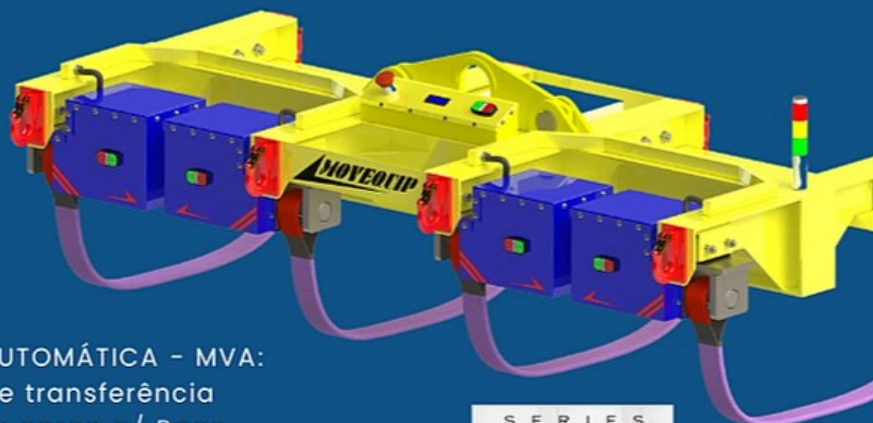

TERRA E MAR SERVIÇOS

vendas@terraemar.com.br
47-2103-2900 / 47-988383627

SAIBA MAIS

Dispositivo Autônomo e Automático para movimentação de Big Bags

LINHA AUTOMÁTICA - MVA:
Carro de transferência
Barra de carga p/ Bags
Barra de carga para tubos

LINHA EMPILHadeira:
Garfos paleteiros
Pega bobinas
Gancho multifuncional
Gira tambor
Lagarto para Bags
Dispos. hidráulicos
Dispos. sobe medida

LINHA MANUAL:
Balancins Container
Balancins pega tambor
Barras de carga
Cruzetas
Travessões
Ganchos C
Cabo vida