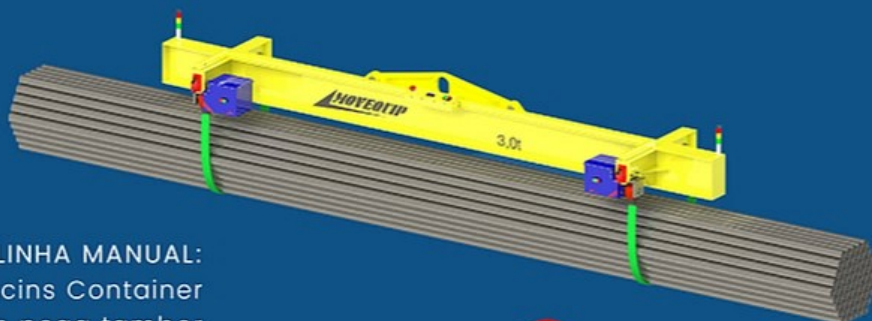

TERRA E MAR SERVIÇOS

vendas@terraemar.com.br
47-2103-2900 / 47-988383627

SAIBA MAIS

Dispositivo Autônomo e Automático para movimentação de Big Bags

LINHA AUTOMÁTICA - MVA:
Carro de transferência
Barra de carga p/ Bags
Barra de carga para tubos

LINHA EMPILHadeira:
Garfos paleteiros
Pega bobinas
Gancho multifuncional
Gira tambor
Lagarto para Bags
Dispos. hidráulicos
Dispos. sobe medida

LINHA MANUAL:
Balancins Container
Balancins pega tambor
Barras de carga
Cruzetas
Travessões
Ganchos C
Cabo vida